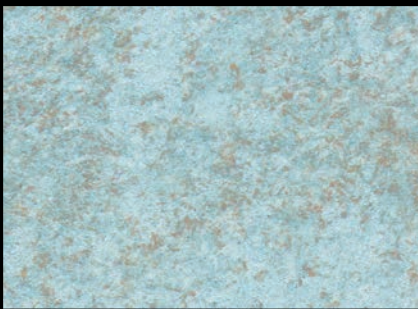

TN 048 CHIARO

TERRE D'ITALIA  
ROUGE LIGHT + ADDITIVO  
SILVER

TN 022 CHIARO

TN 02 CHIARO

TN 048 CHIARO

TN 022 FORTE

TN 02 FORTE

TN 048 FORTE