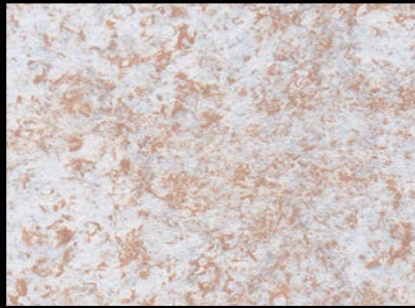

TN 02 CHIARO