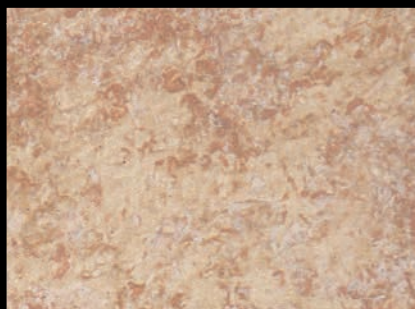

TERRE DITALIA
ROUGE LIGHT

TERRE DITALIA
ROUGE LIGHT + ADDITIVO
SILVER

TERRE DITALIA
ROUGE LIGHT + ADDITIVO
GOLD

TN 06 FORTE