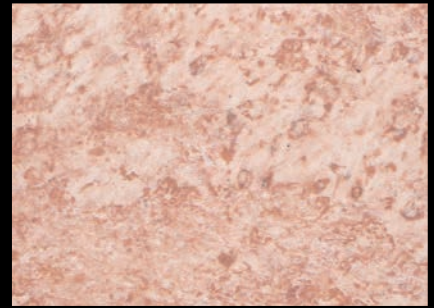

TN 09 CHIARO