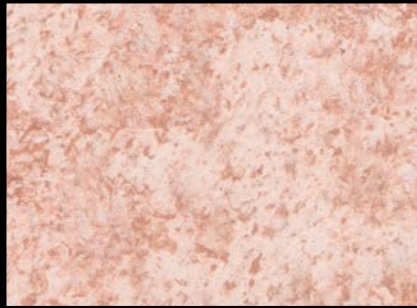

TN 020 CHIARO