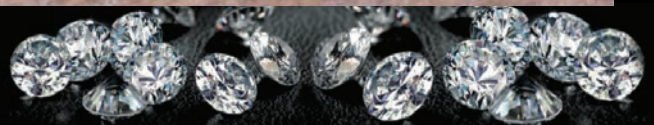

TN 03 CHIARO

TN 023 CHIARO

TERRE D'ITALIA  
ROUGE LIGHT + ADDITIVO  
SILVER

TN 03 CHIARO

TN 023 CHIARO

TN 03 FORTE

TN 023 FORTE

TERRE D'ITALIA  
ROUGE LIGHT + ADDITIVO  
GOLD

TN 03 CHIARO

TN 023 CHIARO

TN 03 FORTE

TN 023 FORTE

TERRE DITALIA  
ROUGE LIGHT + ADDITIVO  
SILVER

TN 02 CHIARO

TERRE DITALIA  
ROUGE LIGHT VIOLETTE + ADDITIVO  
GOLD

TN 046 FORTE + SCUDDOII + DIAMANTE

TERRE DITALIA  
ROUGE LIGHT VIOLETTE

TN 034 CHIARO

TN 033 CHIARO

TN 046 CHIARO

TERRE DITALIA  
ROUGE LIGHT VIOLETTE + ADDITIVO  
SILVER

TN 034 CHIARO

TN 033 CHIARO

TN 046 CHIARO