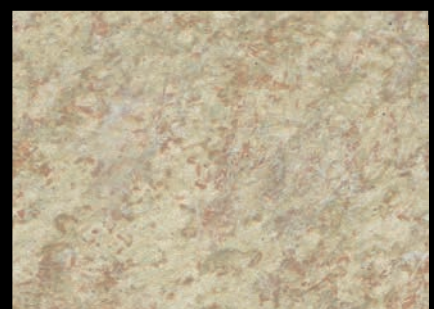

TERRE DITALIA
ROUGE LIGHT

TERRE DITALIA
ROUGE LIGHT + ADDITIVO
SILVER

TERRE DITALIA
ROUGE LIGHT + ADDITIVO
GOLD

TN 07 FORTE