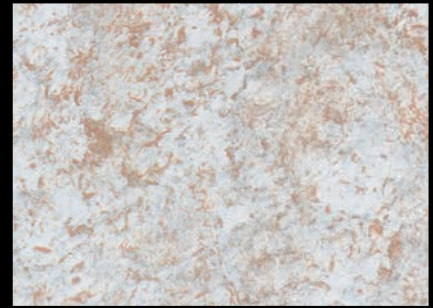

TN 048 CHIARO

TERRE D'ITALIA  
ROUGE LIGHT + ADDITIVO  
SILVER

TN 022 CHIARO

TN 02 CHIARO

TN 048 CHIARO

TN 022 FORTE

TN 02 FORTE

TN 048 FORTE