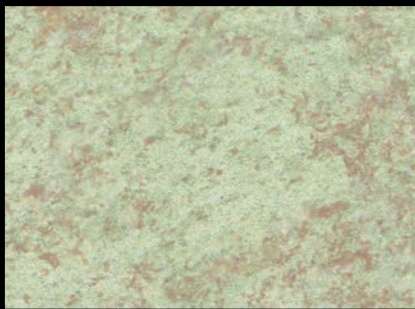

TN 026 FORTE